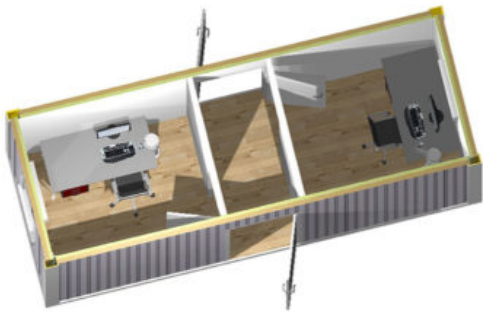

## BNS type 14, kontormodul 2 kontorer.

**SKU:** M22T14

### Produkt Info

Sett sammen modulene akkurat som det passer. Utvid til flere moduler, etterhvert som deres behovene endres. Modulene er enkle å montere og alle varianter passer sammen. Enkel mulighet for gjennomgang til ny modul. ISO hjørner og helsveisede rammer gjør modulene svært solide og tilpassingsdyktige. HMS modulen kan leveres med og uten utstyr. Det samme gjelder alle anandre moduler. Stanandard baderom, skifterom, kjøkken eller kontorer. Alt leveres slik du måtte ønske.